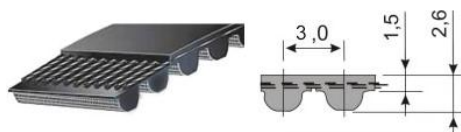

## Correia Sincronizadora de borracha com cordoneis de fibra de vidro. STD S3M - Dentes Curvelíneos

Referência	Comprimento Primitivo (mm)	Número de Dentes
STD 3 150	150	50
STD 3 165	165	55
STD 3 174	174	58
STD 3 177	177	59
STD 3 186	186	62
STD 3 192	192	64
STD 3 195	195	65
STD 3 201	201	67
STD 3 207	207	69
STD 3 210	210	70
STD 3 213	213	71
STD 3 219	219	73
STD 3 222	222	74
STD 3 228	228	76
STD 3 231	231	77
STD 3 234	234	78
STD 3 237	237	79
STD 3 240	240	80
STD 3 246	246	82
STD 3 249	249	83
STD 3 252	252	84
STD 3 267	267	89
STD 3 276	276	92
STD 3 285	285	95
STD 3 288	288	96
STD 3 291	291	97
STD 3 300	300	100
STD 3 309	309	103
STD 3 312	312	104
STD 3 315	315	105
STD 3 318	318	106
STD 3 324	324	108
STD 3 327	327	109
STD 3 330	330	110
STD 3 333	333	111
STD 3 336	336	112
STD 3 339	339	113
STD 3 342	342	114
STD 3 345	345	115
STD 3 354	354	118
STD 3 360	360	120
STD 3 366	366	122
STD 3 384	384	128
STD 3 396	396	132